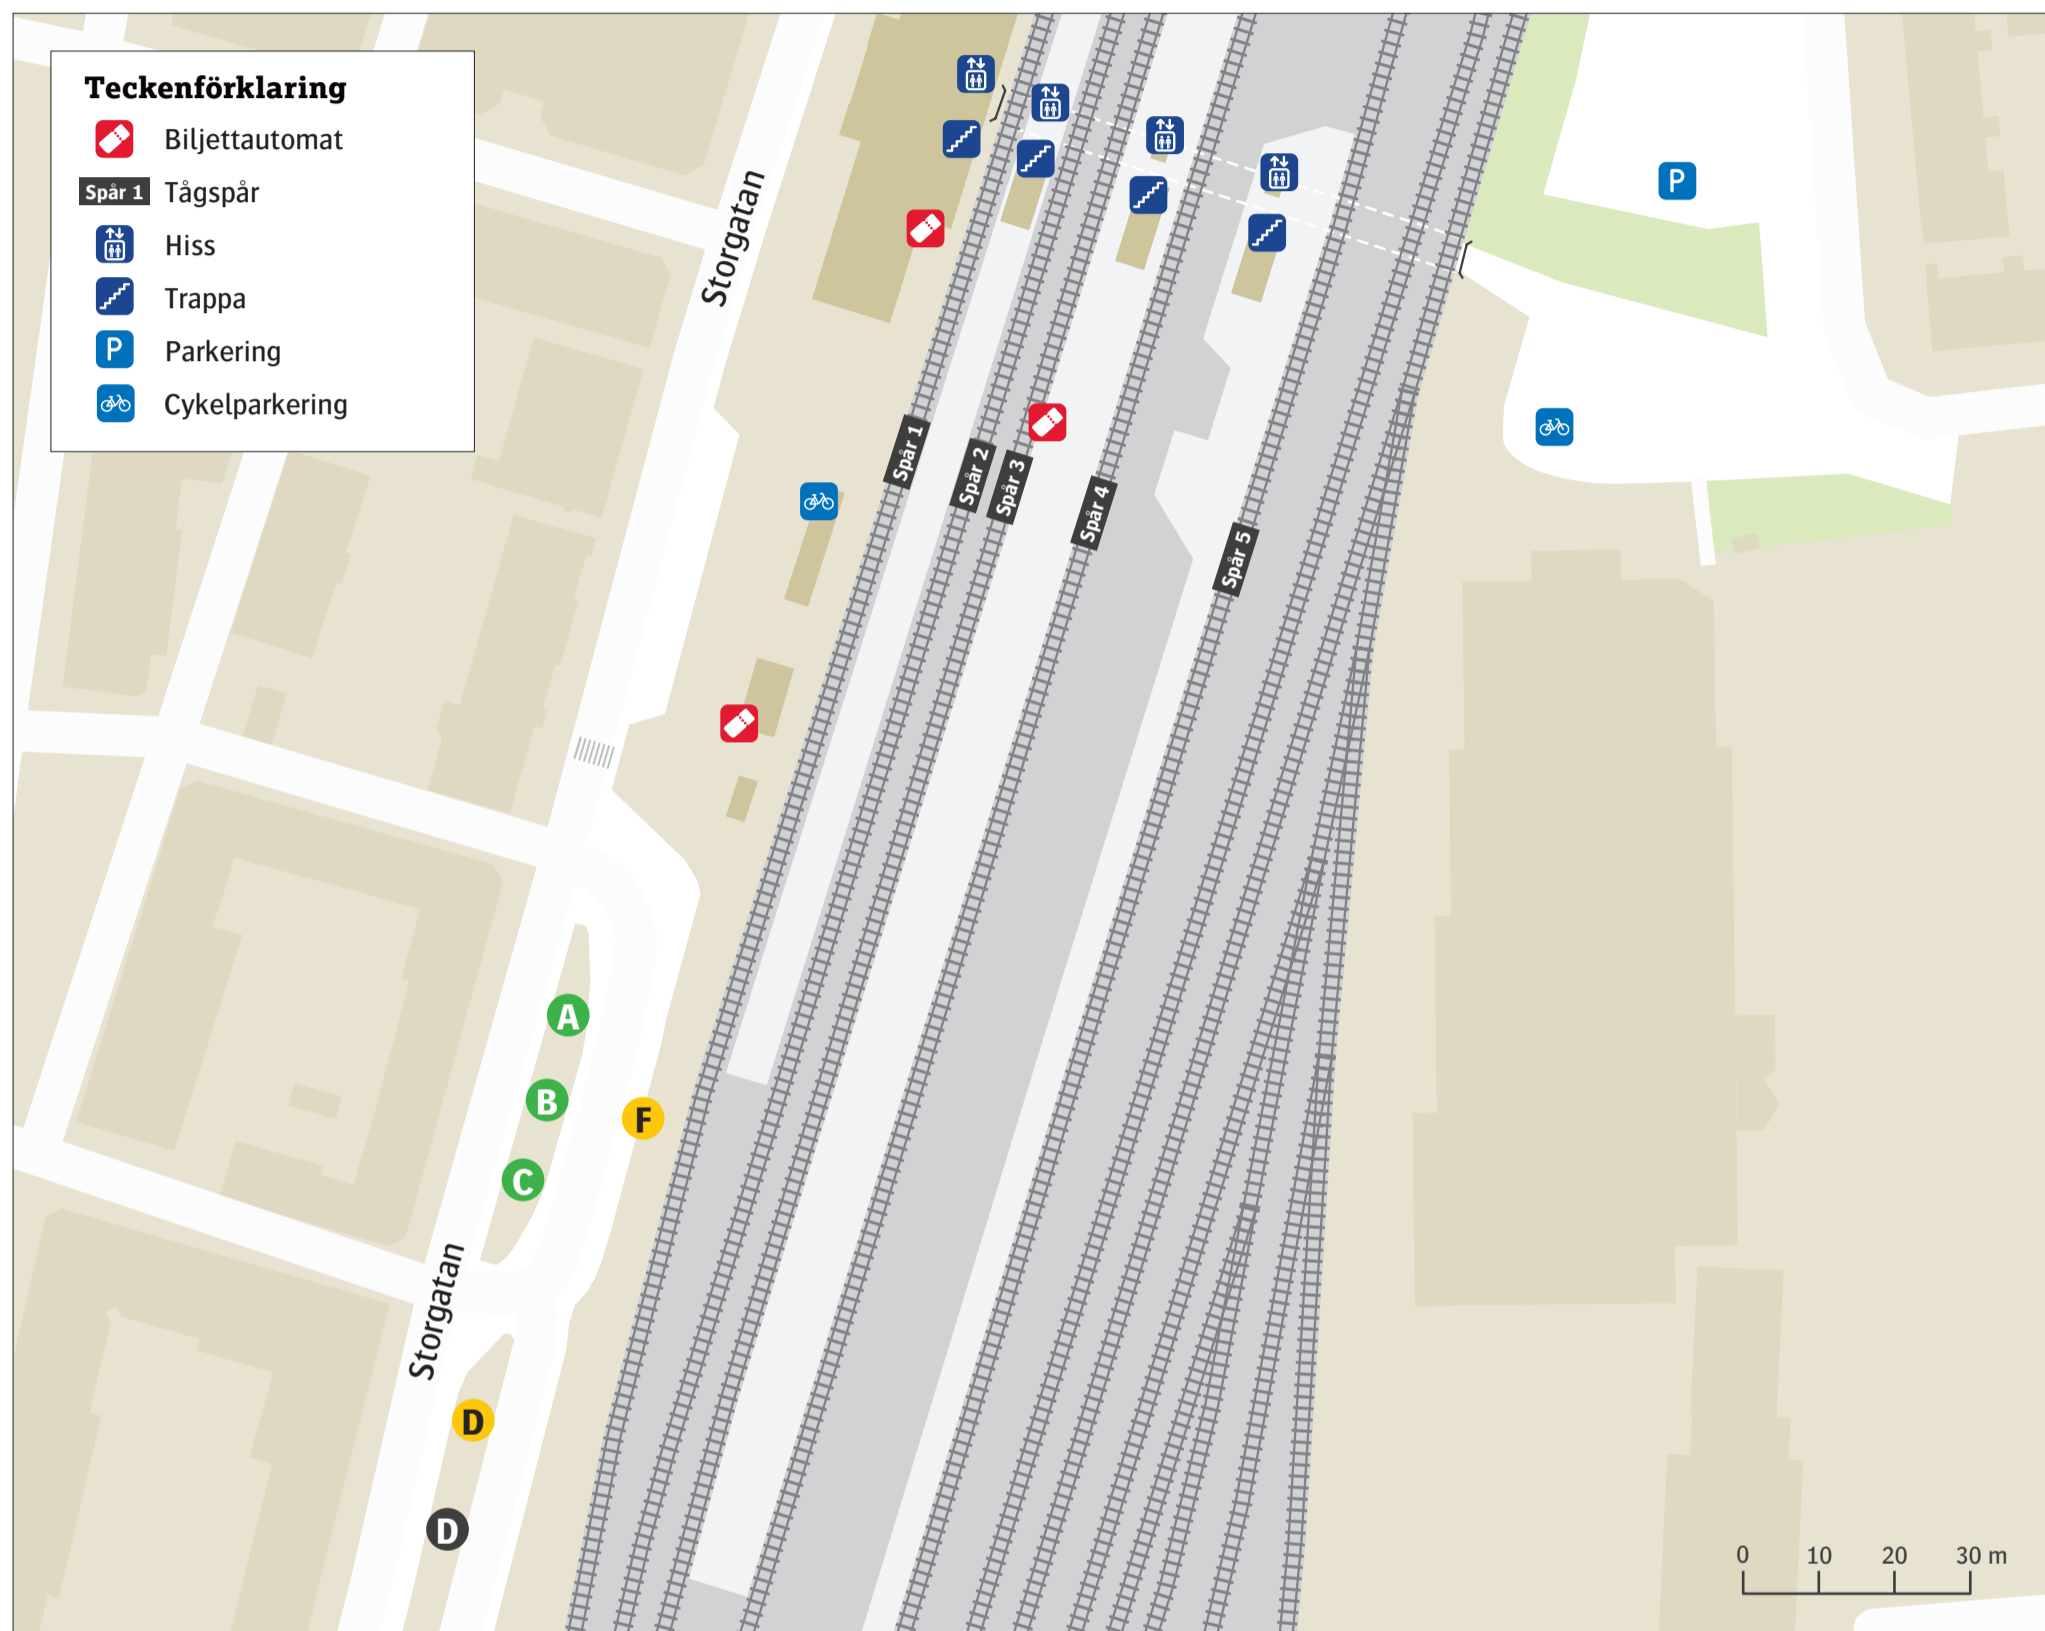

Eslövs station

Uppdaterad december 2023

Stadsbuss

1	Flygstaden	A
1	Solkullen	B
2	Bäckdala	B
2	Rönneberga	A

Regionbuss

175	Flyinge-Malmö	D
436	Löberöd	F
474	Hörby	F
	Närtrafik	D

Ersättningstrafik

När tåg ersätts med buss avgår den från markerad hållplats.

When there is a rail replacement bus service, it departs from the indicated stop.

Malmö/Hässleholm	D
----------------------------	----------